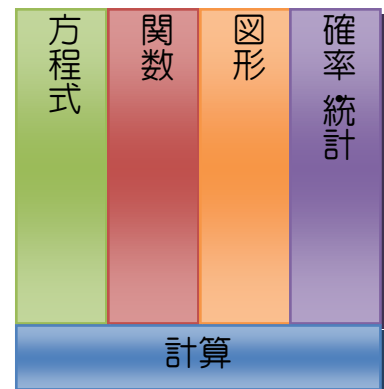

しゃかいかだより

蒸し暑くなってきましたねー。
あと、厄介なのが蚊、虫刺されですね。かゆくて仕方ありません。

今回は、社会マップをテーマにしたいと思います。
そして、今回、初めて、文書処理ソフト「マイクロソフト ワード 2007」で図形
描画機能を使用します。しゃかいかだより以外では、頻繁に使用しますが、
しゃかいかだよりで使用するのは、今回が初めてです。(ちょっとどうでもいい
ですね。)

▽これが社会マップです。(数学マップを参考に作成) ▽参考:数学マップ

ですが、ニュース(時事問題)で話題になるのは、主に、公民と地理ですね。
歴史の話題も、たまに耳にしますね。

ちなみに、社会マップは、三本柱+ニュース(時事問題)、数学マップは、四本
柱+計算で構成されています。

※社会マップは、私の思うマップ図です。

数学マップは、書籍、数学科教師の方が書かれたものを、改めて作り、紹介
させて頂いております。

<お詫び>

今回は、図形(gif ファイル)を使用する都合上、画質の劣化を防ぐため、HTML
形式での公開は行いません。PDF のみでの公開です。申し訳ございません。